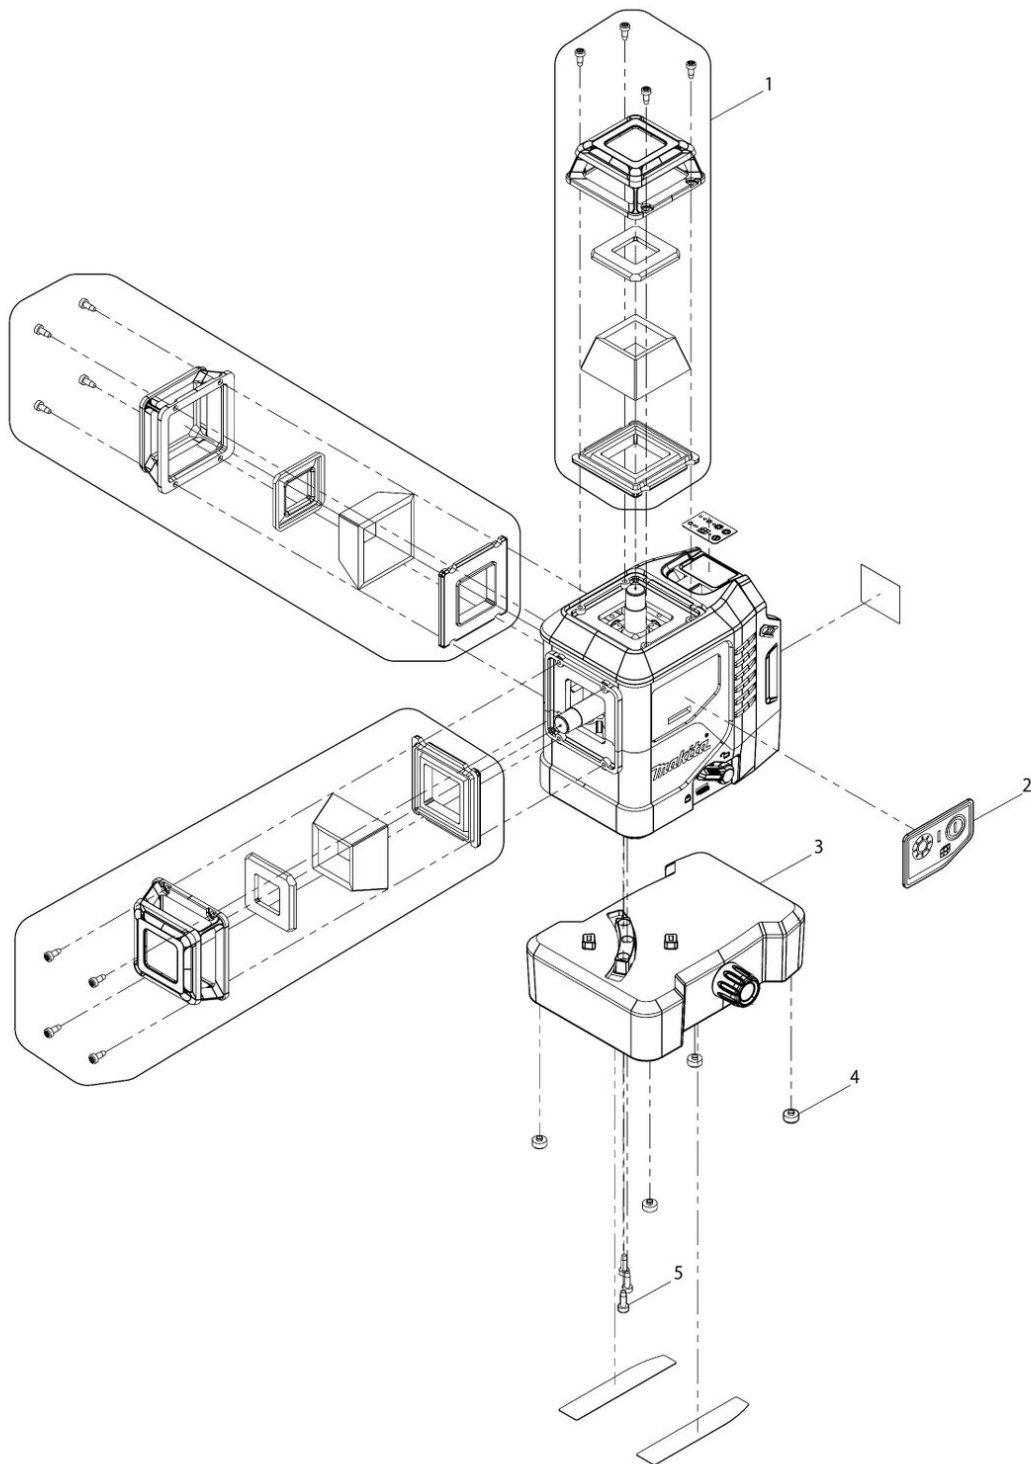

Model No.SK700D RECHARGEBLE MULTI LINE LASESR

# Partdrawing for SK700D - Multilijn laser rood

<b>Nr.</b>	<b>Part nr.</b>	<b>Name</b>
001	LE00931036	Laserafdekkap SK700
002	LE00919242	Indicatielabel rd #
003	LE00931039	Draaischijf SK700
004	LE00931038	Voetjes (4stk) SK700
005	LE00947148	Schroef 2,5x8 10stk SK700